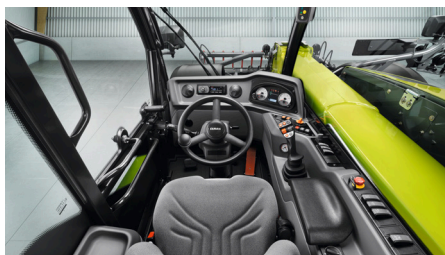

# Der neue SCORPION.

Für jeden den Richtigen.  
6 bis 10 m - 3.2 bis 6 t

Bewegt die Massen  
und hebt die Produktivität.

**Spart Zeit. Schaufelrückführautomatik.**  
Die automatische Schaufelrückführung ist ideal für Ladearbeiten, die wiederholt eine bestimmte Schaufelposition in Bodennähe erfordern.

Verspricht neue Effizienz.

**Macht Freude. Der neue Arbeitsplatz.**  
Die grossvolumige Fahrerkabine bietet perfekte Bedingungen, um komfortabel, sicher und hoch produktiv durch den Betriebsalltag zu kommen.

Damit Sie entspannt arbeiten können.

**SCORPION 732**  
- 136 PS - Hubhöhe 7m - Hubkraft 3,2t  
- hydraulische Geräteverriegelung  
- Langsamfahreinrichtung mit Handgas  
- Schaufelrückführautomatik

Ab CHF 115'000.00 inkl. MwSt\*