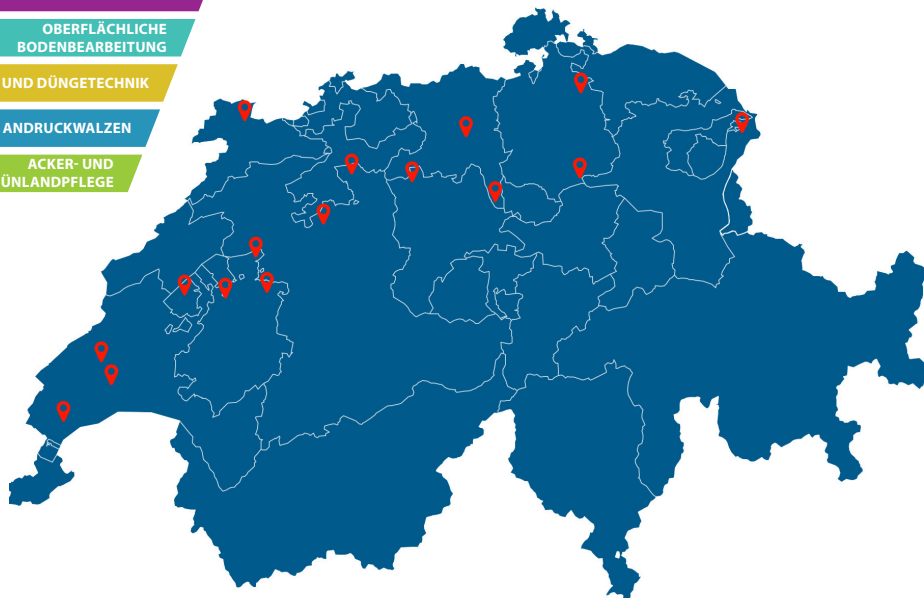

# CARRE - komplettes Angebot aus einer Hand!

TIEFE BODENBEARBEITUNG

OBERFLÄCHLICHE  
BODENBEARBEITUNG

DRILL- UND DÜNGETECHNIK

ANDRUCKWALZEN

ACKER- UND  
GRÜNLANDPFLEGE

## Ihre Carré Verkaufs- und Servicepartner.

3185 Schmitten

3210 Kerzers

3312 Fraubrunnen

4538 Oberbipp

5606 Dintikon

5645 Fenkrieden

6262 Langnau bei Reiden

**Villiger & Co. Landtechnik**

**Kunz Landtechnik Reiden AG**

**Elmer Maschinen + Geräte GmbH**

**Lüscher Landmaschinen & Motorgeräte GmbH**

**Fritsche Landmaschinen AG**

Serco Landtechnik AG  
4538 Oberbipp  
sercolandtechnik.ch