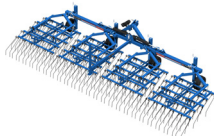

## Profitez dès à présent des conditions avant-saison sur toute la gamme **CARRE**.

- ✓ **NEOLAB Eco & Twin**
  - ✓ **INRO**
  - ✓ **XENOS**
  - ✓ **PENTERRA**
  - ✓ **PENTASOL & POLYSOL**
  - ✓ **C2M**
  - ✓ **CULTI 4000**
  - ✓ **ONATAR**
- Ameublisseurs  
Strip-till  
Déchaumeur à disques  
Vibro-déchaumeur (scalpeur de précision)  
Vibroculteurs – Préparateur de lit de semences  
Combinaison dents/disques  
Déchaumeur à dents  
Déchaumeur à dents Non-Stop