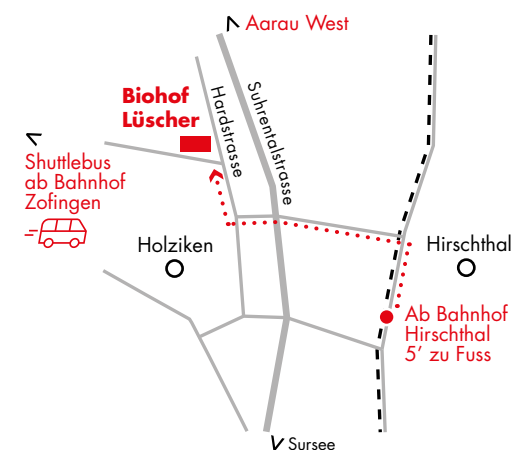

Anreise

Der Anlass findet auf dem Biohof Lüscher, Hardstrasse 25, 5043 Holziken AG statt. Parkplätze sind vorhanden.

Anreise mit dem Zug, **S-Bahn 14 Aarau - Schöftland, bis Bahnhof Hirschtal**, 20 Minuten zu Fuss bis Gelände. Oder **Shuttlebus ab Bahnhof Zofingen**, Hinfahrt: 08.15 Uhr und 08.45 Uhr ab Bahnhof Zofingen; Rückfahrt: 17.00 Uhr und 17.45 Uhr ab Gelände Bio-Ackerbautag zurück nach Zofingen.